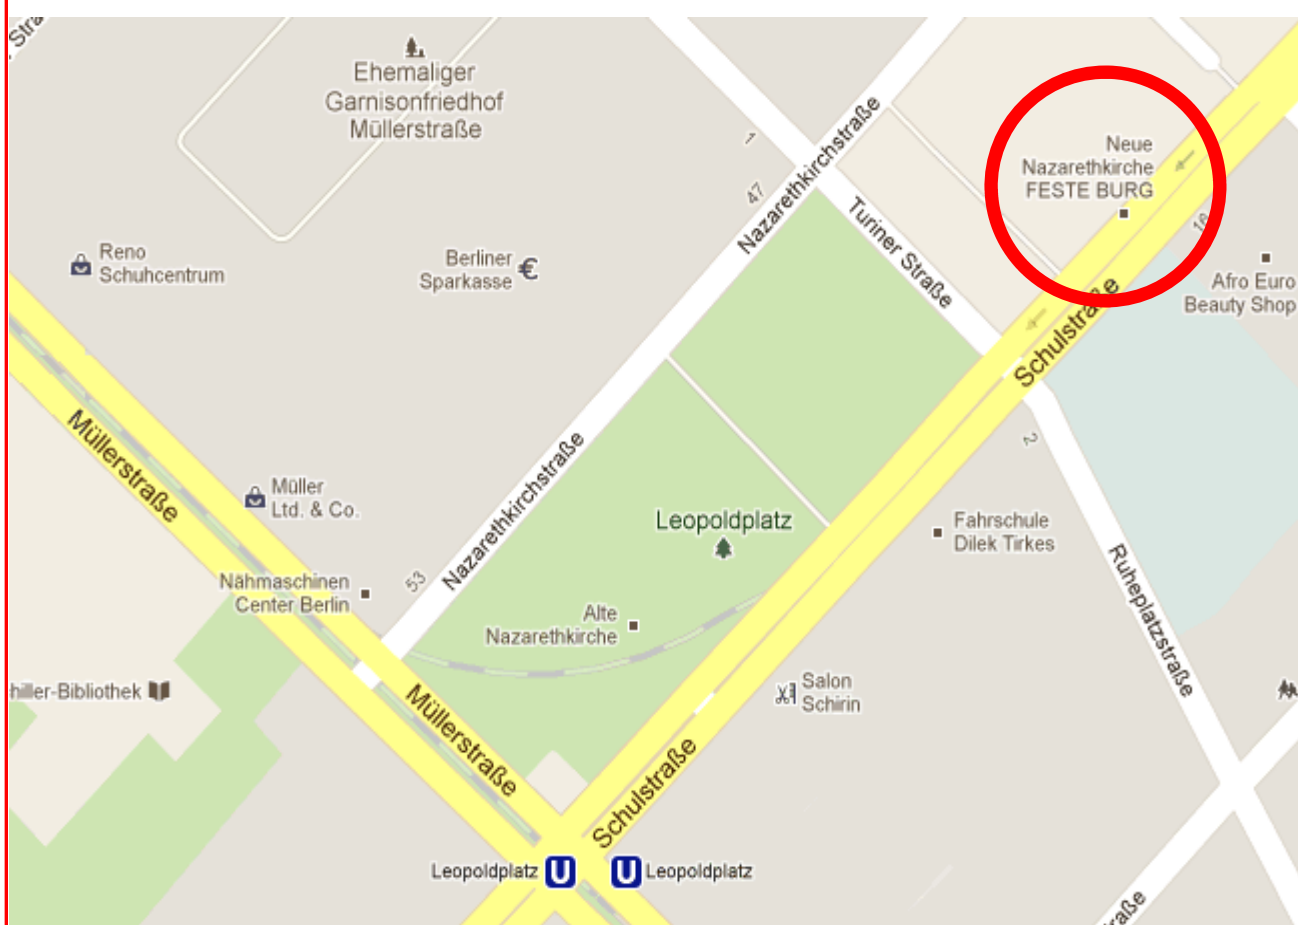

NEUE NAZARETHKIRCHE Schulstraße 119, 13347 Berlin

LEOPOLDPLATZ
U 6 Alt-Mariendorf—Alt Tegel
U9 Rathaus Steglitz—Osloer Straße